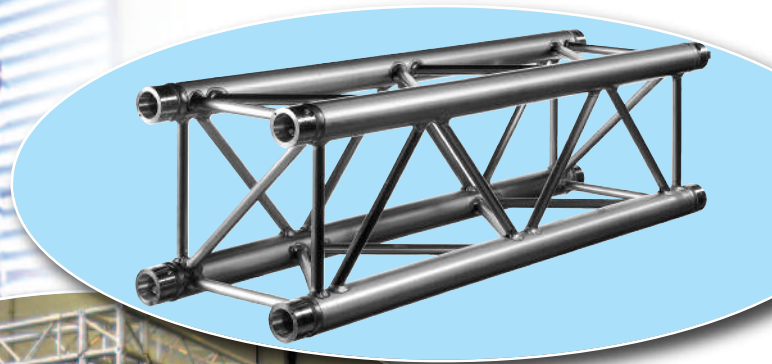

## Prolyte – marktführend in der Veranstaltungstechnik

Prolyte Products ist einer der marktführenden Hersteller von Traversen, Bühnensystemen und Hebezeugen für die Veranstaltungstechnik. Das Prolyte-System - dessen Design und Herstellung den hohen Anforderungen der unternehmenseigenen Produktphilosophie folgen - finden weltweit ihre Anwendung bei Installationen, Veranstaltungen, Messen und Produktionen.

### Die Vorteile des Prolyte-Systems:

- robuste Konstruktion
- geringes Transportvolumen
- hochwertiges Aluminium
- variable Aufbauhöhen
- kurze Aufbauzeiten
- gutes optisches Erscheinungsbild
- ideal für mobile Anwendungen
- optimal als Empfangstheke und Messestandbau
- Integration von Bildschirmen bis 50" möglich

Mail: \_\_\_\_\_

Lieferung und Montage auf Anfrage möglich.

Gewünschter Abholtermin: \_\_\_\_\_

**AFAG**  
WIR MACHEN MESSEN

Traversen X-30 V	Max. Stückzahl	Einzelpreis 1-3 Tage*	Benötigte Stückzahl
4,5 m	8	€36,-	
4,0 m	8	€32,-	
3,5 m	9	€28,-	
3,0 m	56	€24,-	
2,0 m	8	€16,-	
1,0 m	15	€ 8,-	
0,7 m	8	€ 5,60	
0,5 m	11	€ 4,-	
Boxcorner	41	€15,-	
X-30V-Kreis 6teilig 6 m Durchmesser	1	€150,-	
Rohrkreis 6m einfach	1	€50,-	
Book-30D/V-Corner	2	€15,-	
Bodenplatten klein 33 x 33 cm + Anschlußbolzen	35	€10,-	
Schraubchellen	36	€ 8,-	
Verbindung für Schraubchellen	12	€ 5,-	
Bodenplatten groß verzinkt 1mX1m	10	€40,-	